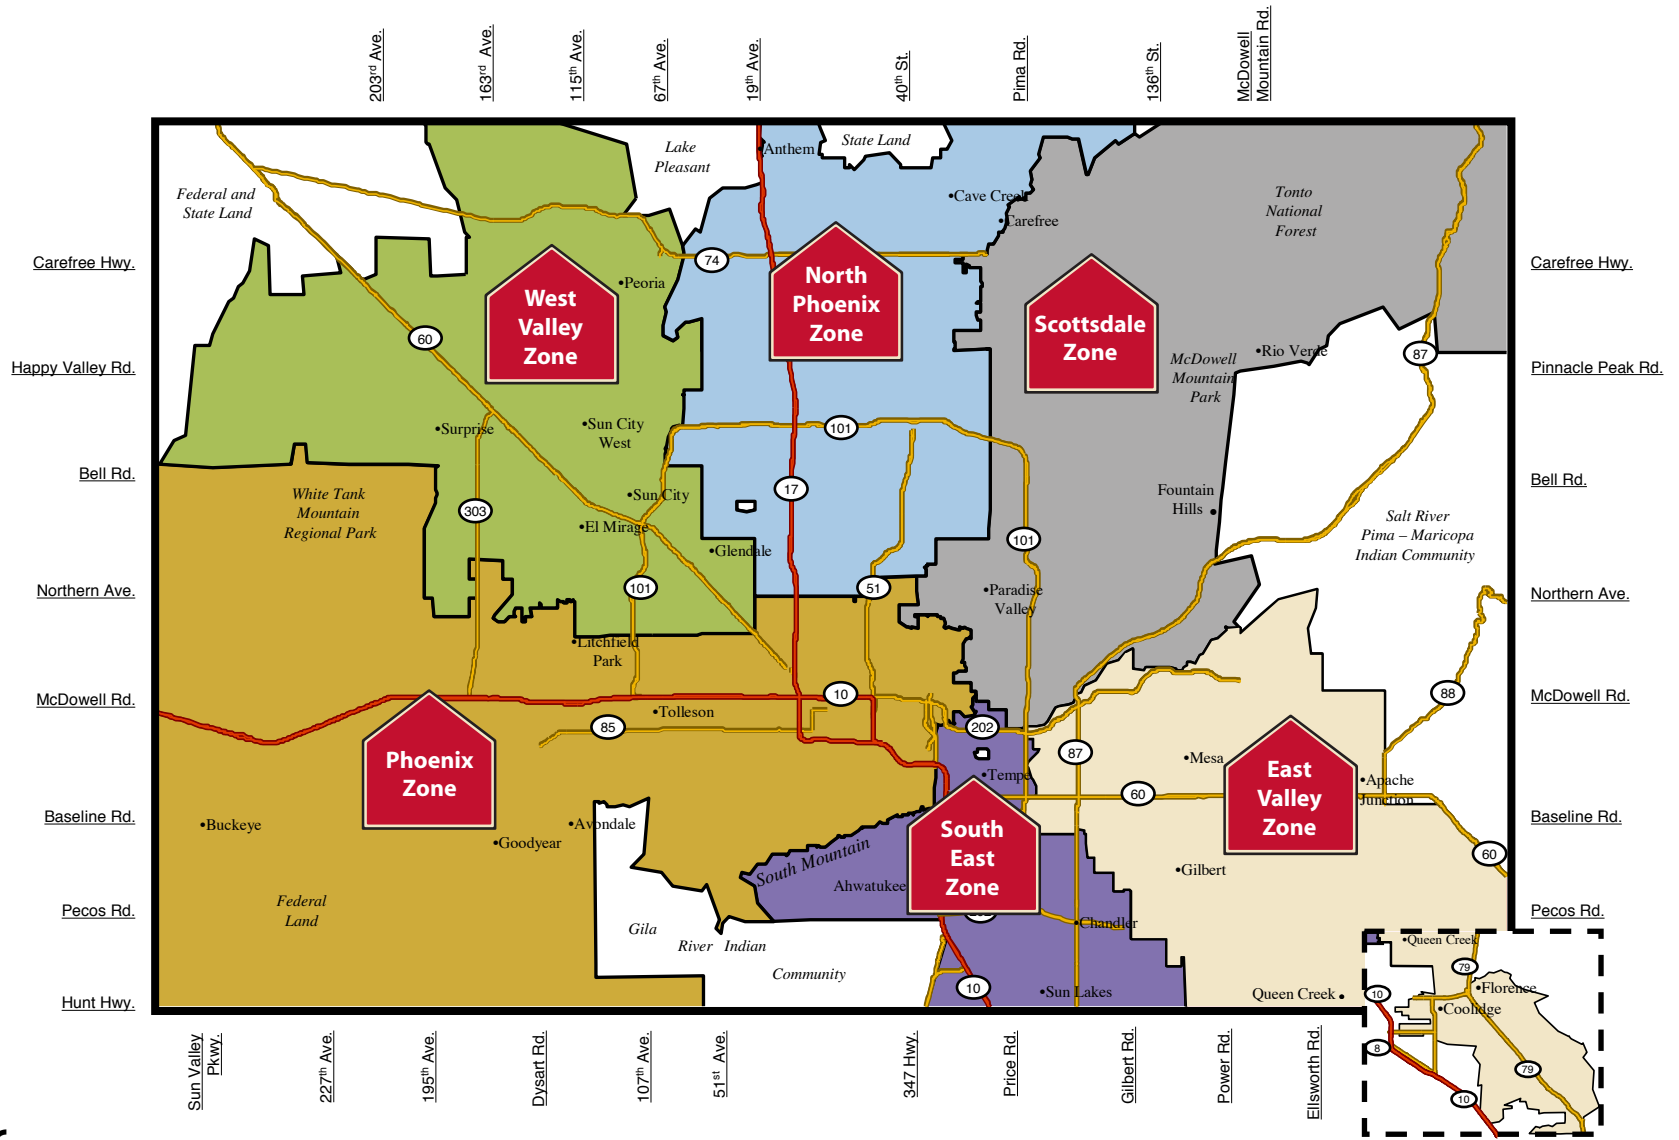

# Phoenix Zone Map

602.314.4436  
[www.justsettledin.com](http://www.justsettledin.com)